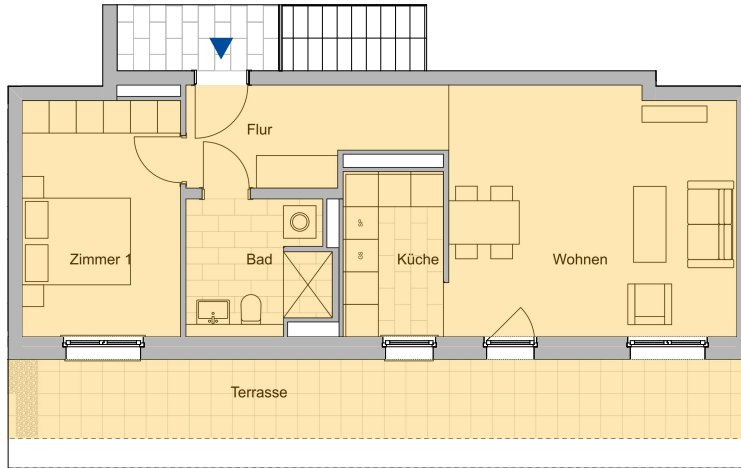

3.OG

**Wohnung
 S3.1.3.2**

Wohnen	24,29 qm
Zimmer 1	12,75 qm
Flur	7,78 qm
Bad	6,31 qm
Küche	5,64 qm
Terrasse (18,89 qm)*	4,72 qm
Wohnfläche	ca. 61,49 qm

* Terrasse zu einem Viertel angerechnet