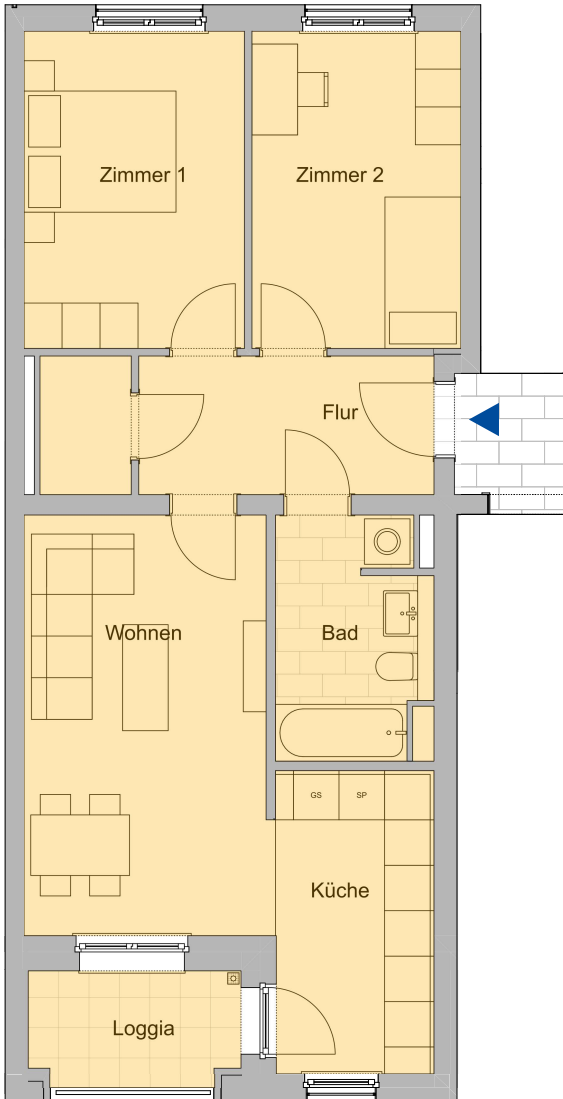

1.-3.OG

Wohnung
S1.3.1.3 / S1.3.2.3 / S1.3.3.3

Wohnen	17,88 qm
Zimmer 1	12,15 qm
Zimmer 2	11,52 qm
Küche	8,33 qm
Flur	7,11 qm
Bad	6,21 qm
Kammer	2,20 qm
<u>Loggia (4,15 qm)*</u>	<u>2,08 qm</u>
Wohnfläche	ca. 67,48 qm

* Loggiafläche zur Hälfte angerechnet